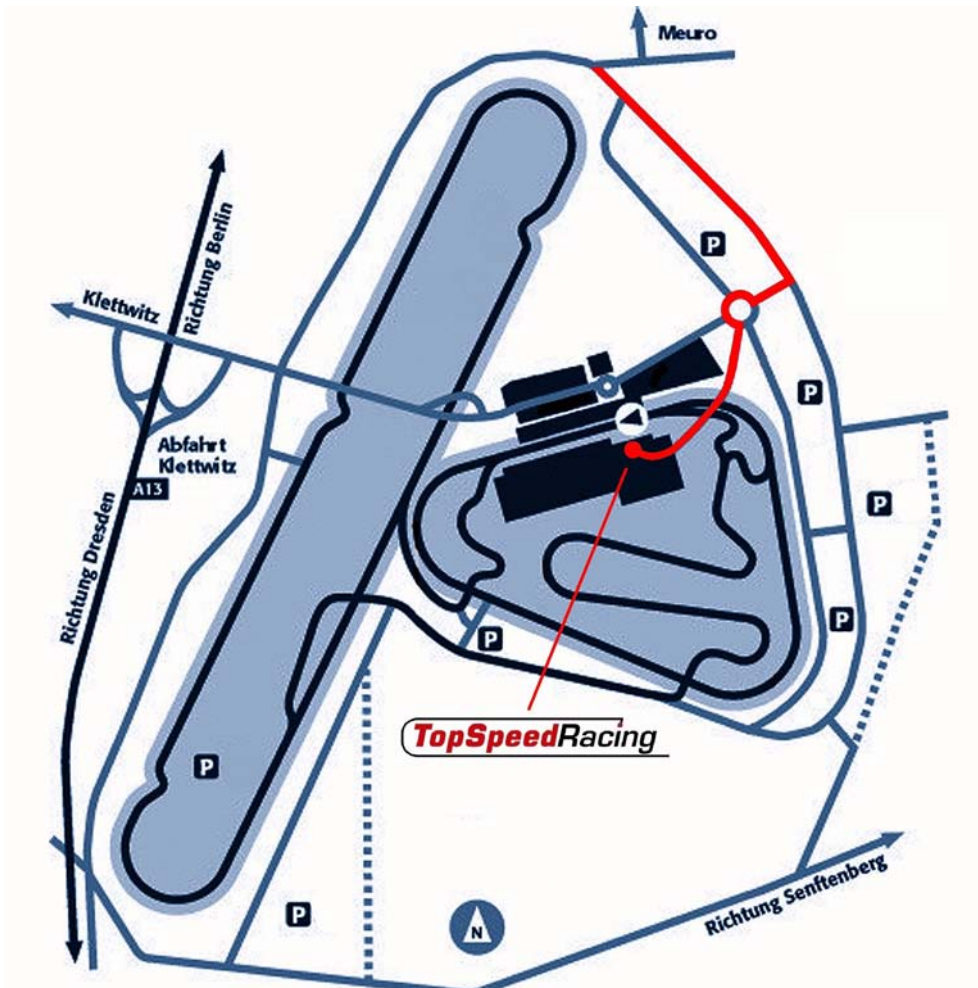

## ANFAHRT ZUM EUROSPEEDWAY LAUSITZ

Der EuroSpeedway Lausitz hat eine sehr gute Verkehrsanbindung. Sie erreichen uns über die Autobahn A13 Dresden – Berlin. Bitte folgen Sie ab der Autobahnabfahrt „Klettwitz“ („EuroSpeedway Lausitz“, Nr. 15) den Wegweisern zum EuroSpeedway Lausitz. Folgen Sie dort im Kreisverkehr den Hinweisschildern zum Fahrerlager (im Plan rot markiert). Dort gibt es Parkmöglichkeiten.

Die Boxen von TopSpeedRacing befinden sich im Fahrerlager zu Beginn der Boxenanlage im ersten Boxengebäude, zu erkennen an der großen Boxenbeschriftung. Bitte registrieren Sie sich dort zuerst bei der Anmeldung.