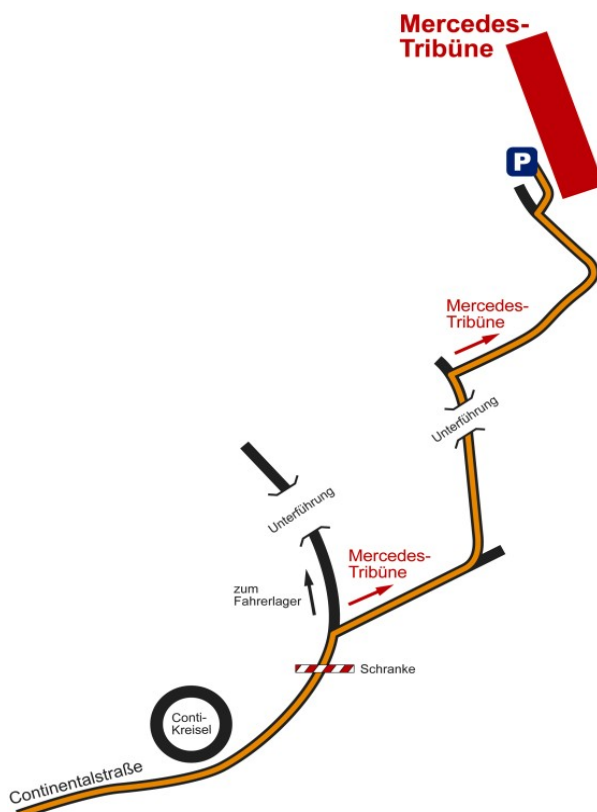

ANFAHRT ZUM HOCKENHEIMRING

Streckenvariante „Ostkurs“

Aus Norden erreichen Sie den Hockenheimring über die A 5 Heidelberg – Frankfurt, Ausfahrt AS 39 "Walldorf", weiter über die B 39 der Beschilderung folgen.

Aus Süden über die A 6 Heilbronn – Stuttgart. Am Autobahnkreuz "Walldorf" wechseln Sie auf die A 5 Richtung Heidelberg - Frankfurt. Ausfahrt AS 39 "Walldorf", weiter über die B 39 der Beschilderung folgen.

Eingabe im Navigationssystem:

Continentalstraße
68766 Hockenheim

Am Hockenheimring bleiben Sie auf der Continentalstraße bis Sie die Schranke erreichen.

Dort einfach angeben, dass Sie Teilnehmer bei TopSpeedRacing sind.

Biegen Sie nach der Schranke gleich rechts ab, in Richtung der Mercedes-Tribüne. Dort gibt es Parkmöglichkeiten. Bitte registrieren Sie sich dort bei unserer Anmeldung.

Wir freuen uns auf Ihren Besuch!